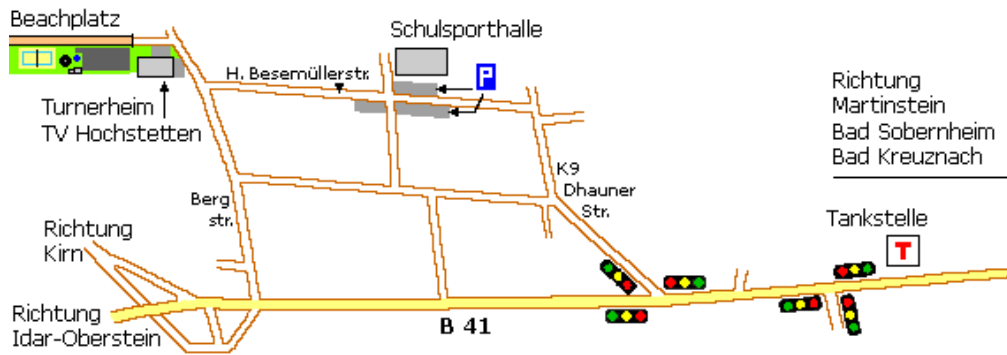

## Lageplan Örtlichkeiten in Hochstetten

## Wegbeschreibung

### Aus Richtung Bad Kreuznach:

- B41 Richtung Idar-Oberstein
- in Hochstetten-Dhaun an der 2. Ampel rechts Richtung Schloss Dhaun

### Aus Richtung Idar-Oberstein:

- B41 Richtung Bad Kreuznach
- in Hochstetten-Dhaun an der 1. Ampel links Richtung Schloss Dhaun