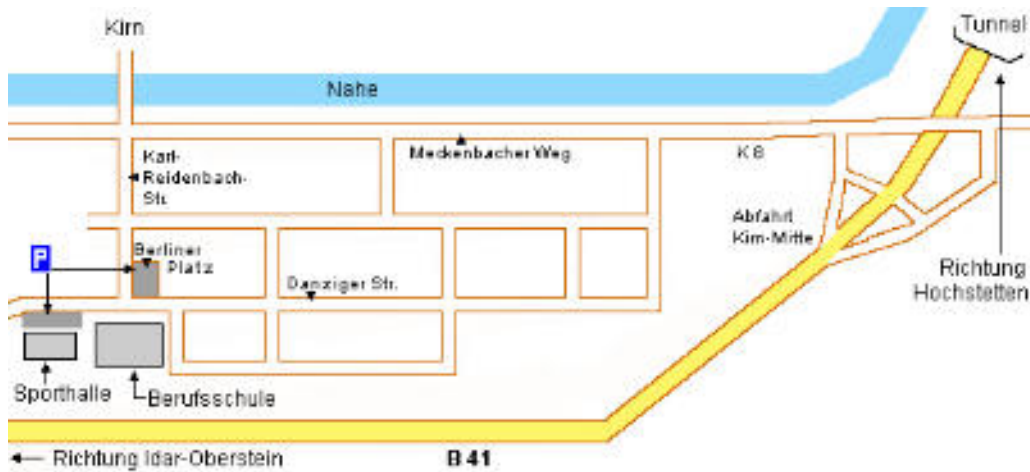

Lageplan Berufsschule Kirn

Wegbeschreibung

Aus Richtung Bad Kreuznach:

- B 41 Richtung Idar-Oberstein
- durch Hochstetten-Dhaun, weiter auf der B 41
- nach dem Tunnel erste Ausfahrt Richtung Kirn Mitte

Aus Richtung Idar-Oberstein:

- B 41 Richtung Hochstetten-Dhaun
- vor dem Tunnel Ausfahrt Richtung Kirn-Mitte

Beide:

- nach ca 50m links, Richtung Kirn
- dann 750m geradeaus, an der dritten Einfahrt (erste Kreuzung) links
(rechts befindet sich eine Brücke über die Nahe)
- man fährt auf die Berufsschule zu, nach ca 180m rechts abbiegen
- nach ca 50m befindet sich die Sporthalle auf der linken Seite

Für Navigationsgeräte:

Berufsbildende Schule Kirn
 Berliner Platz 1
 55606 Kirn

oder

N: 49.7850° (49° 47' 6.00")
 E: 7.47545° (7° 28' 31.62")